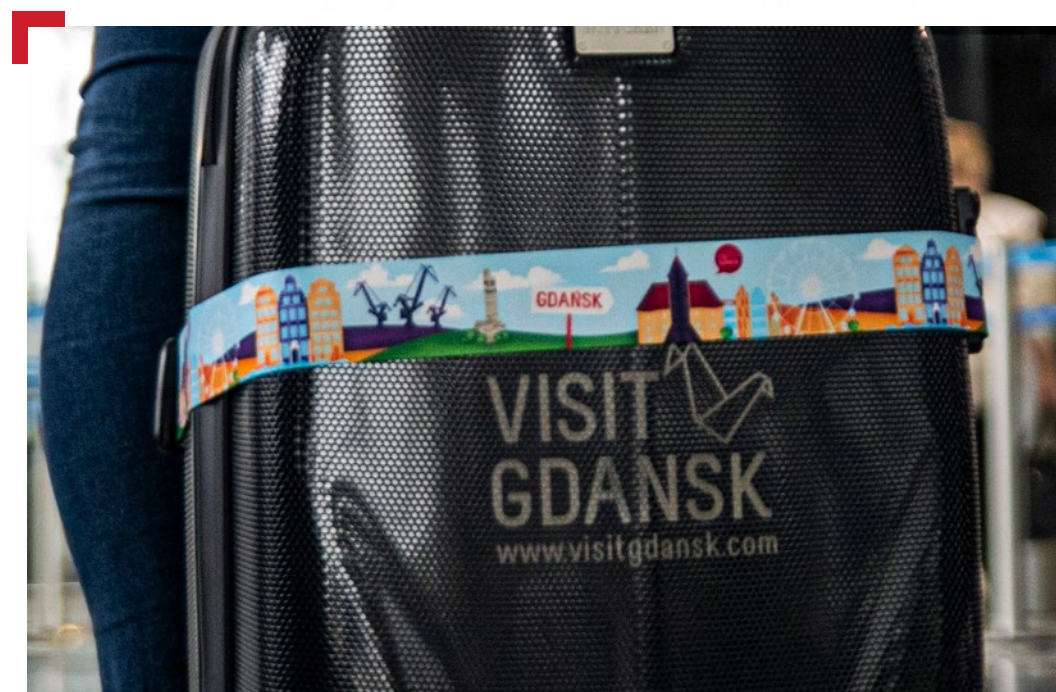

VISIT GDAŃSK - KLÓDKA DO BAGAŻU

30,10 zł