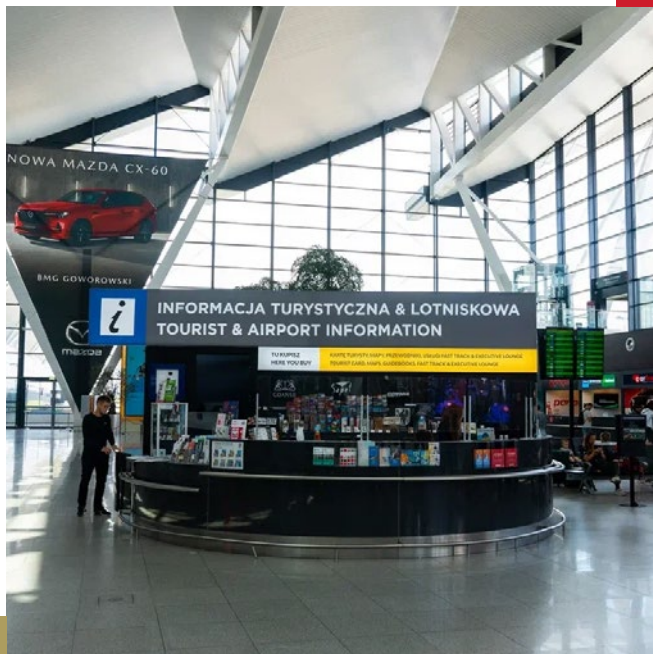

PUNKTY SPRZEDAŻY

Port Lotniczy Gdańsk im. Lecha Wałęsy

ul. Juliusza Słowackiego 210 A
80-298 Gdańsk

Czynne całą dobę