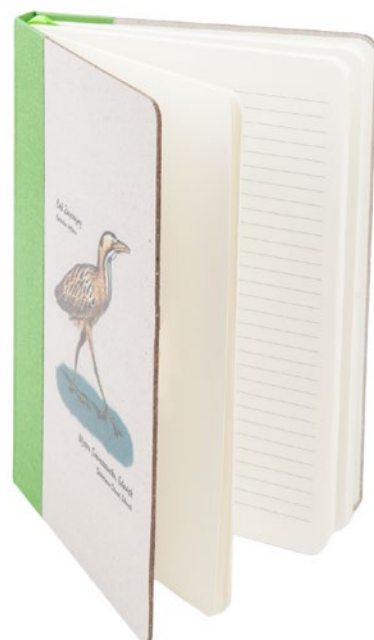

GDAŃSK NIEOCZYWISTY - NOTES KRAFTOWY

23,10 zł

Notes dla miłośników naturalnych surowców. Papier notesu z certyfikatem FSC oraz okładka z grubej tektury, w naturalnym kolorze to odpowiedź na poszukiwanie gadżetów jak najbardziej przyjaznych środowisku.

Notes zawiera 96 kartek w linie formatu A5. Wymiary: 140 x 210 x 16 mm