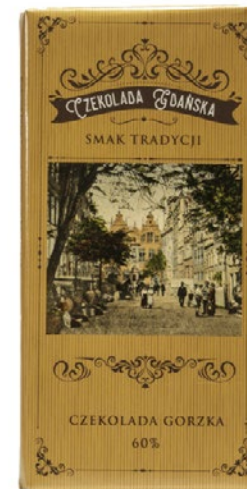

SŁODKI GDAŃSK - CZEKOLADA GORZKA / MLECZNA

7,70 zł

waga: 100g